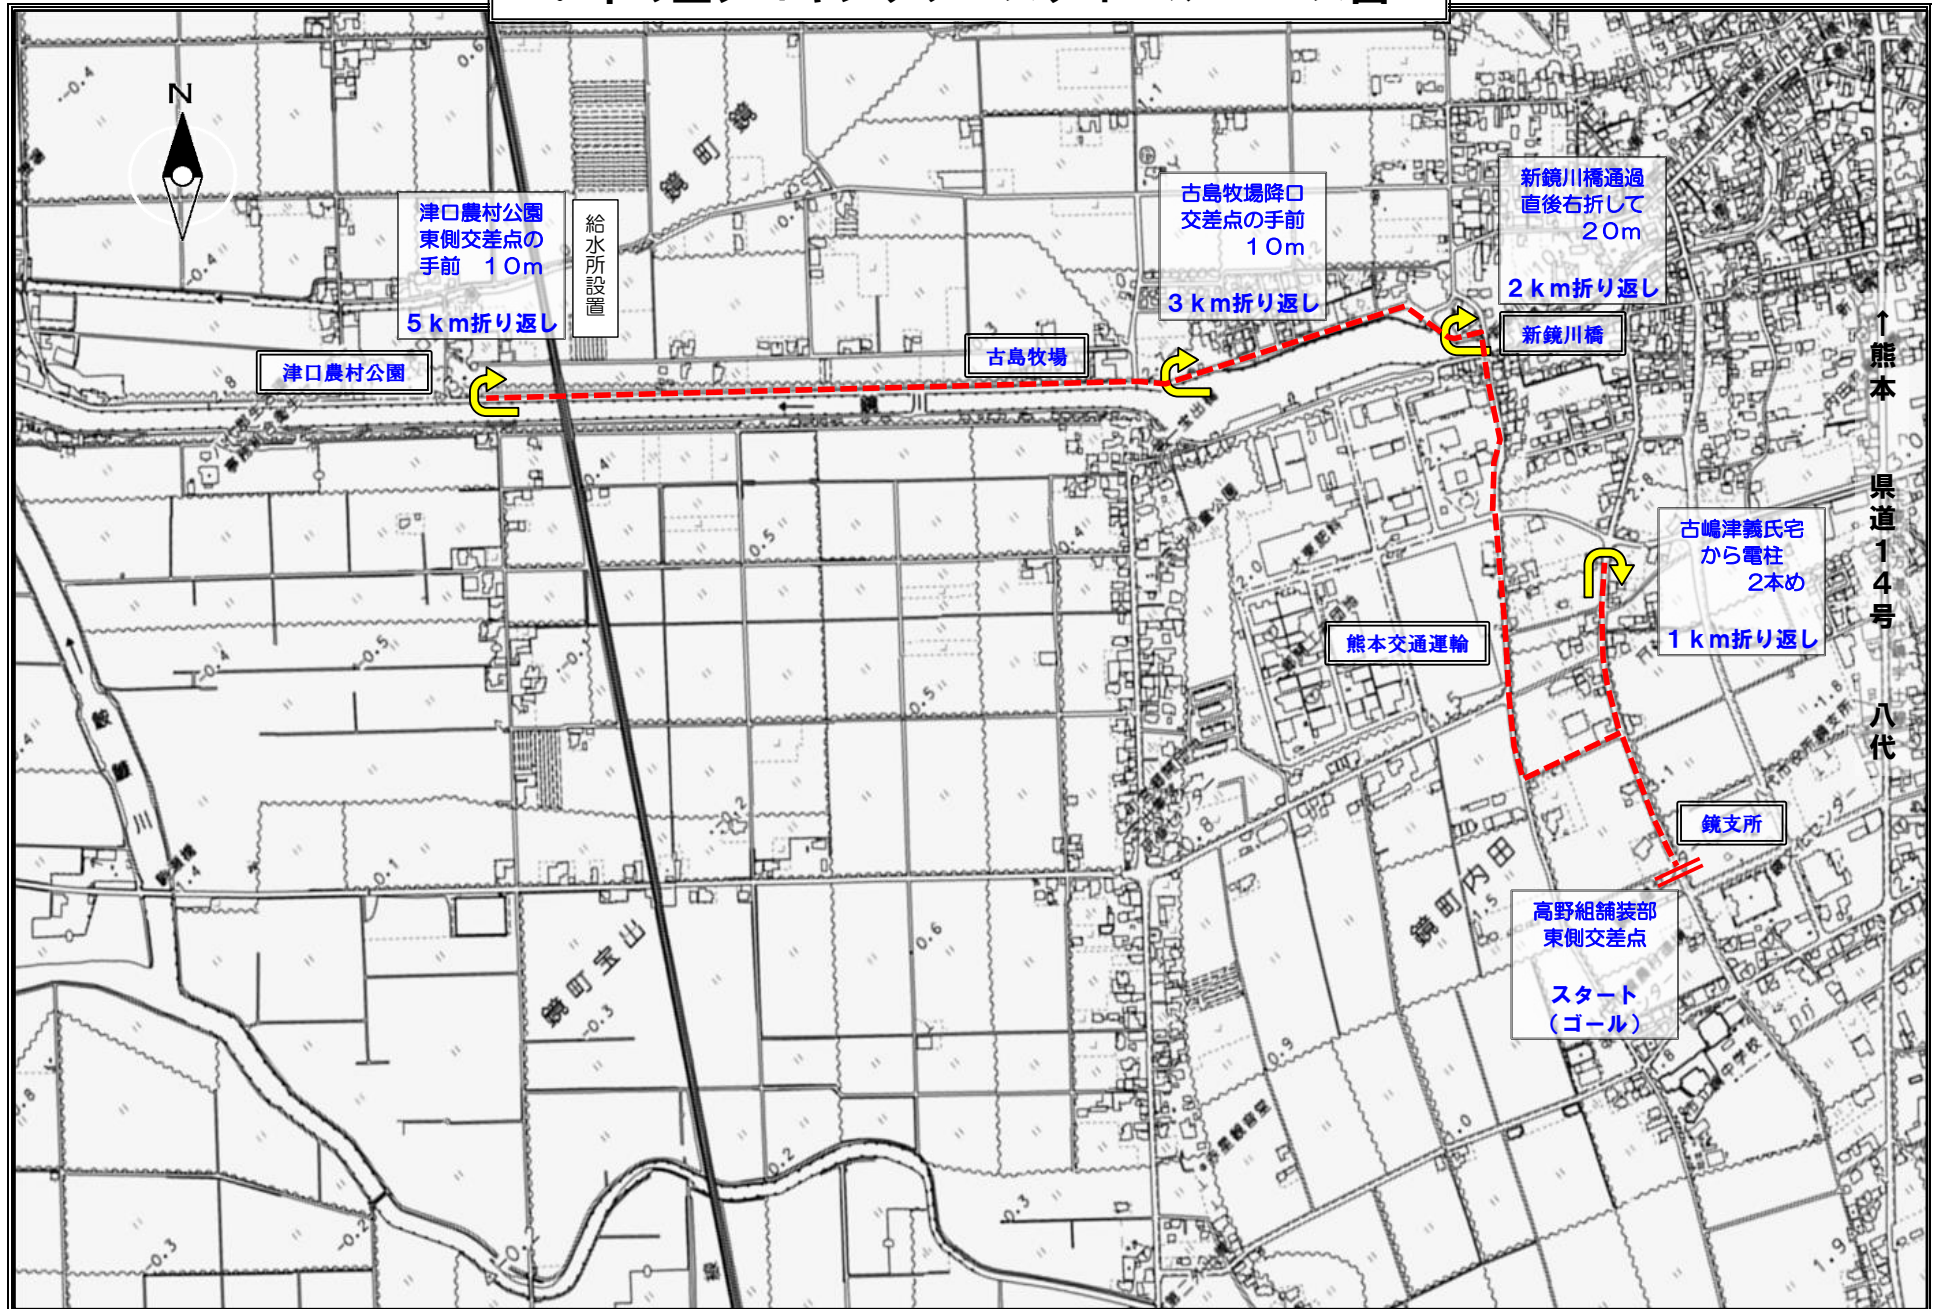

い草の里ジョギングフェスティバル コース図

↑熊本
県道14号
八代